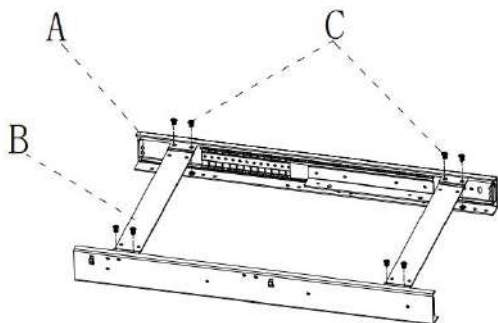

Механизм для углового корпуса

EVA Dark Side

Левая установка

1.1

1.2

1.3

2.

4.1

Механизм для углового корпуса

EVA Dark Side

Правая установка