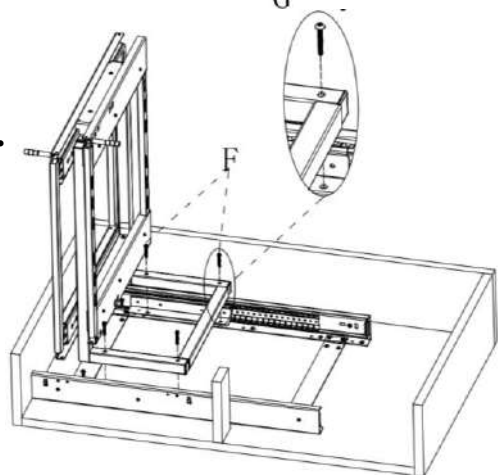

Механизм для углового корпуса

EVA Dark Side

Левая установка

1.1

1.2

1.3

2.

4.1

Механизм для углового корпуса

EVA Dark Side

Правая установка