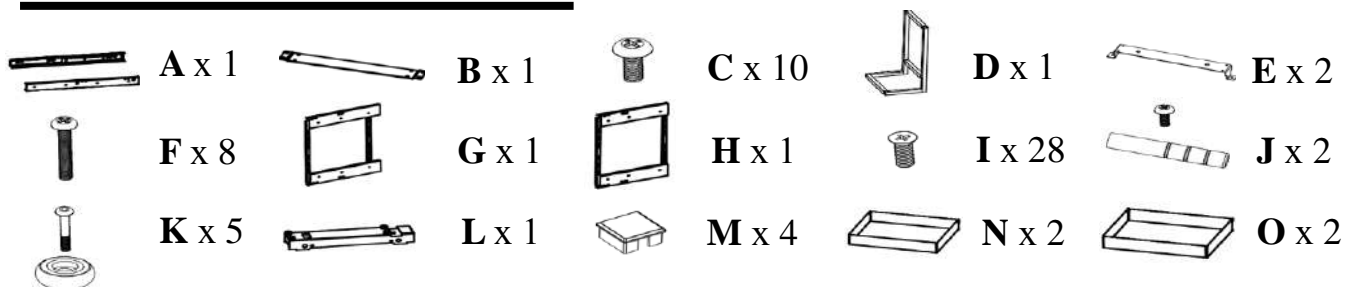

Механизм для углового корпуса

EVA Dark Side

Левая установка

1.1

1.2

1.3

2.

4.1

Механизм для углового корпуса

EVA Dark Side

Правая установка