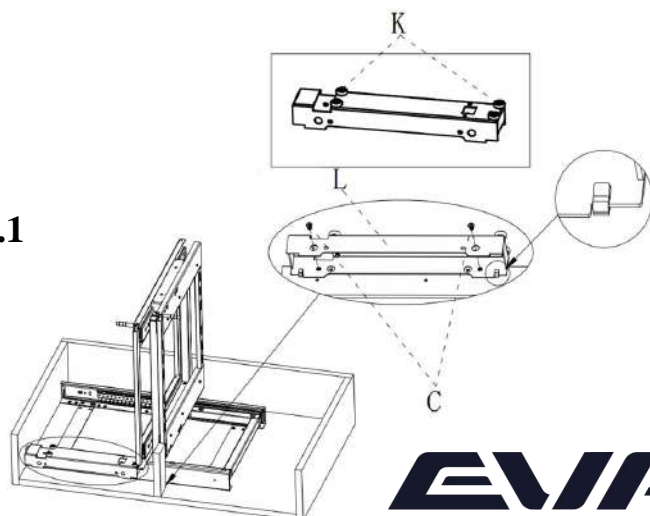

Механизм для углового корпуса

EVA Dark Side

Левая установка

1.1

1.2

1.3

2.

4.1

Механизм для углового корпуса

EVA Dark Side

Правая установка