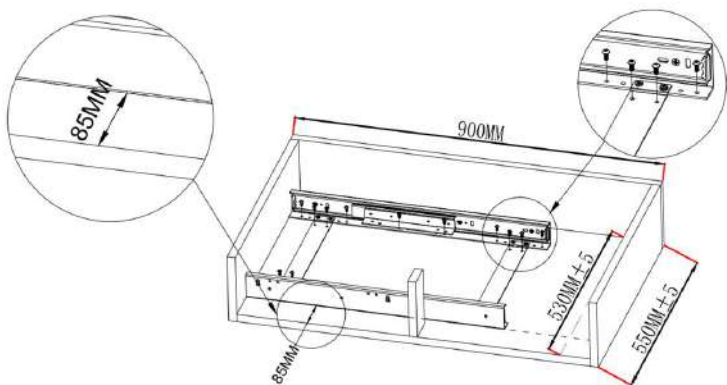

Механизм для углового корпуса

EVA Dark Side

Левая установка

1.1

1.2

1.3

2.

4.1

Механизм для углового корпуса

EVA Dark Side

Правая установка